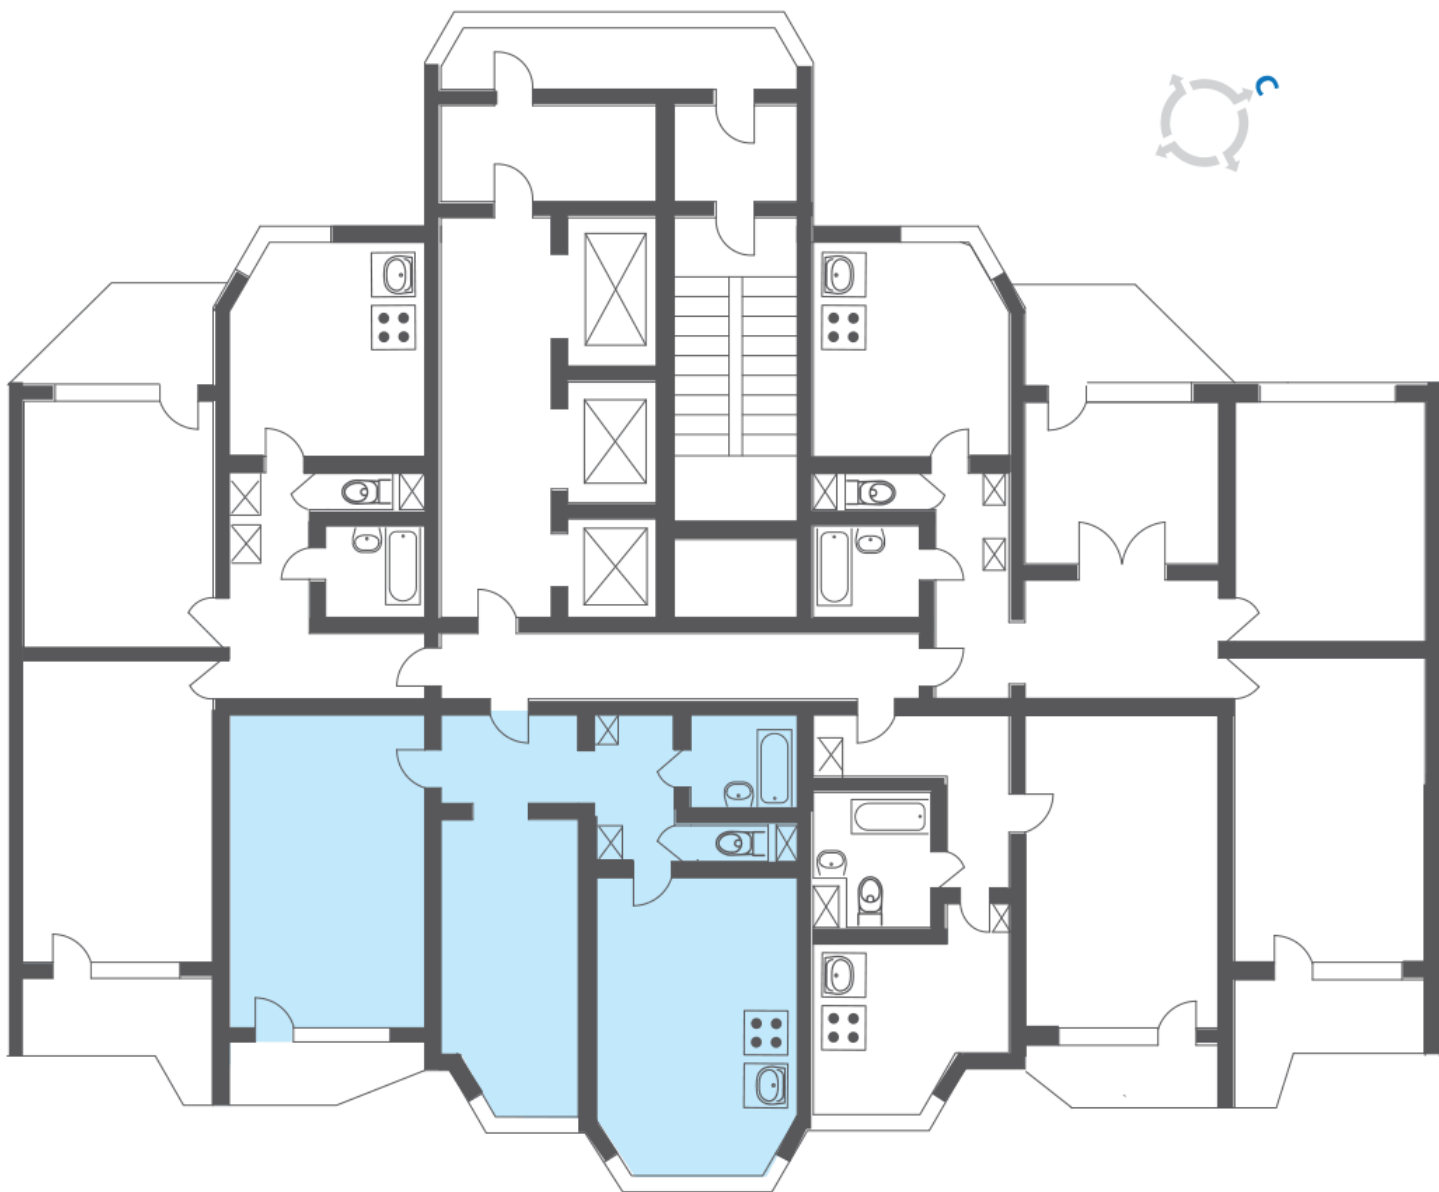

Комнат	2
Площадь	59,5 м²
Стоимость	12 121 350 руб.
Секция	07
Этаж/этажность	18/25
На площадке	№3
Ипотека	Есть
Отделка	Без отделки

Ваша выгода:

Возможно УДАЛЕННОЕ проведение сделок!
Оформление собственности в Подарок!

Планировка

h=2,67 м

План этажа

Секция 7

О доме

Почтовый адрес: **Москва, район Некрасовка, улица Рождественская, 33**
Строительный адрес: **Квартал 10, корпус 1-2**
Серия дома: **П-44Т/25**
Количество секций: **8**
Этажность: **25**
Высота потолков: **2,7**
Стадия строительства: **Собственность**
Дата ГК: **4 квартал 2016**

Расположение дома