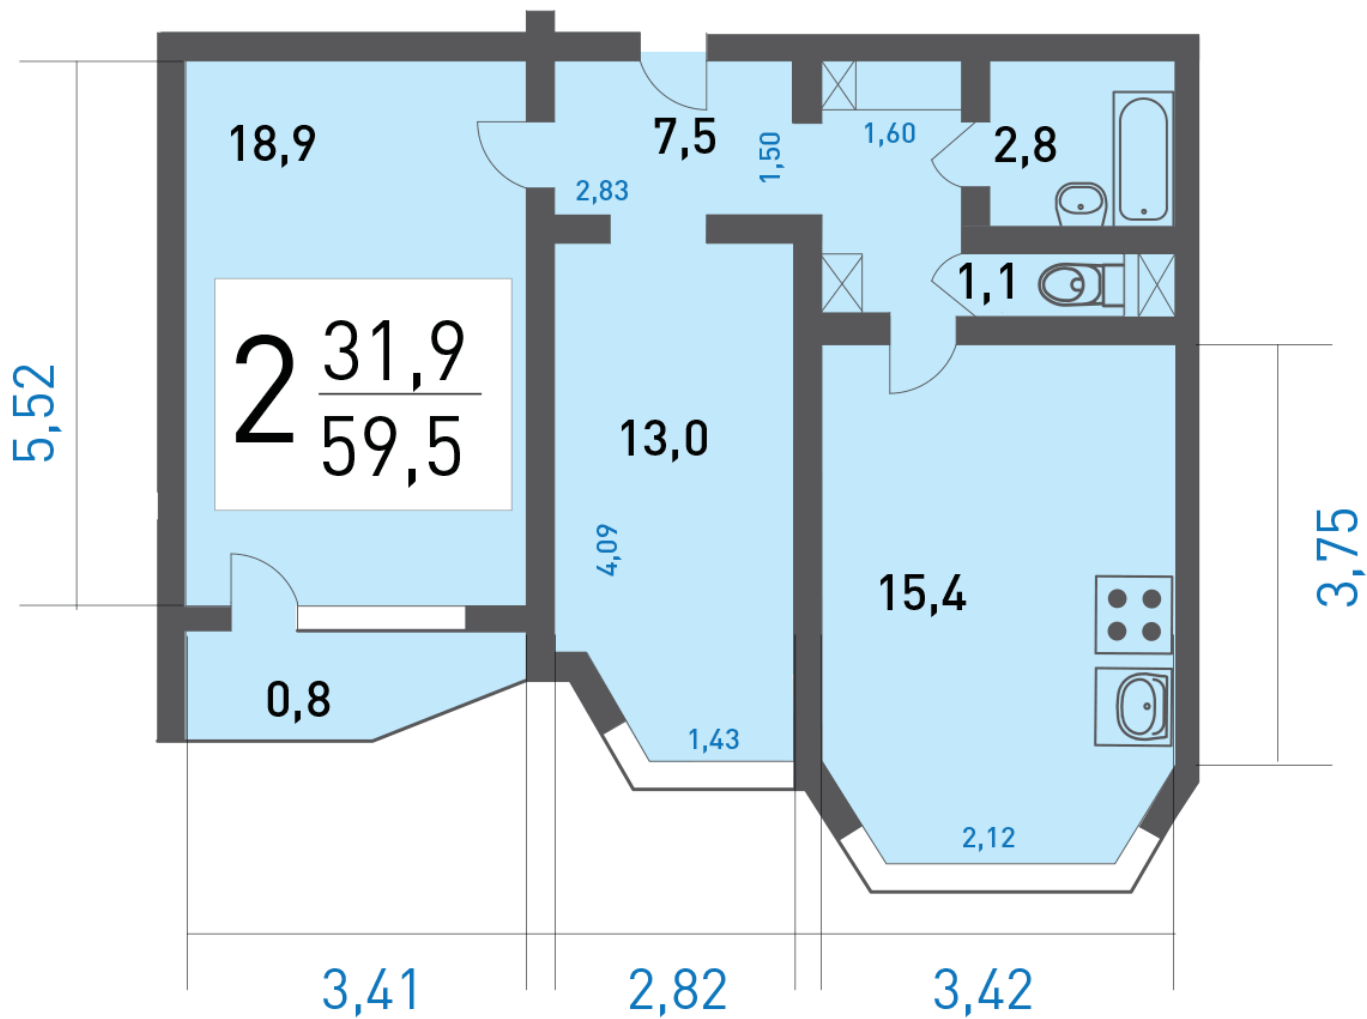

+7 985 846-23-91

Александр

Показы квартир осуществляются только в светлое время суток

www.s-in.ru

Некрасовка - Квартал 10, корпус 1-2

Москва, район Некрасовка, улица Рождественская, 33

Двухкомнатная квартира №163

Комнат	2
Площадь	59,5 м²
Стоимость	12 121 350 руб.
Секция	07
Этаж/этажность	18/25
На площадке	№3
Ипотека	Есть
Отделка	Без отделки

Ваша выгода:

Возможно УДАЛЕННОЕ проведение сделок!
Оформление собственности в Подарок!

Планировка

h=2,67 м

План этажа

Секция 7

О доме

Почтовый адрес: **Москва, район Некрасовка, улица Рождественская, 33**
Строительный адрес: **Квартал 10, корпус 1-2**
Серия дома: **П-44Т/25**
Количество секций: **8**
Этажность: **25**
Высота потолков: **2,7**
Стадия строительства: **Собственность**
Дата ГК: **4 квартал 2016**

Расположение дома