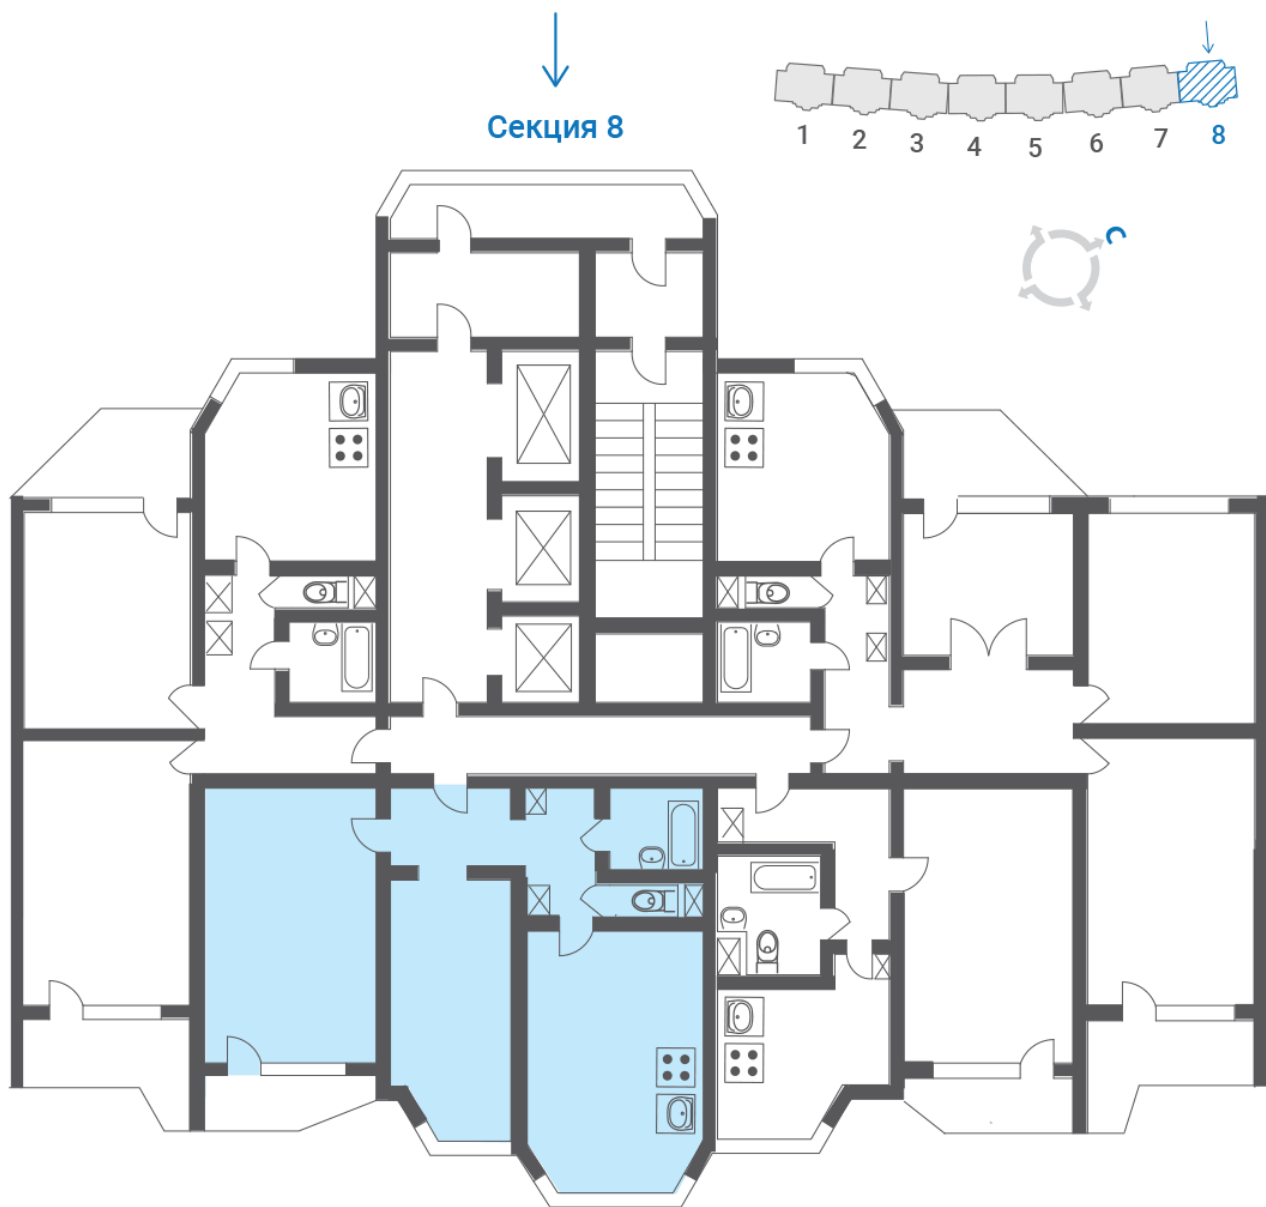

Комнат	2
Площадь	59,6 м²
Стоимость	12 260 880 руб.
Секция	08
Этаж/этажность	19/25
На площадке	№3
Ипотека	Есть
Отделка	Без отделки

Ваша выгода:

Возможно УДАЛЕННОЕ проведение сделок!

Планировка

h=2,67 м

План этажа

О доме

Почтовый адрес: **Москва, район Некрасовка, улица Рождественская, 33**
Строительный адрес: **Квартал 10, корпус 1-2**
Серия дома: **П-44Т/25**
Количество секций: **8**
Этажность: **25**
Высота потолков: **2,7**
Стадия строительства: **Собственность**
Дата ГК: **4 квартал 2016**

Расположение дома