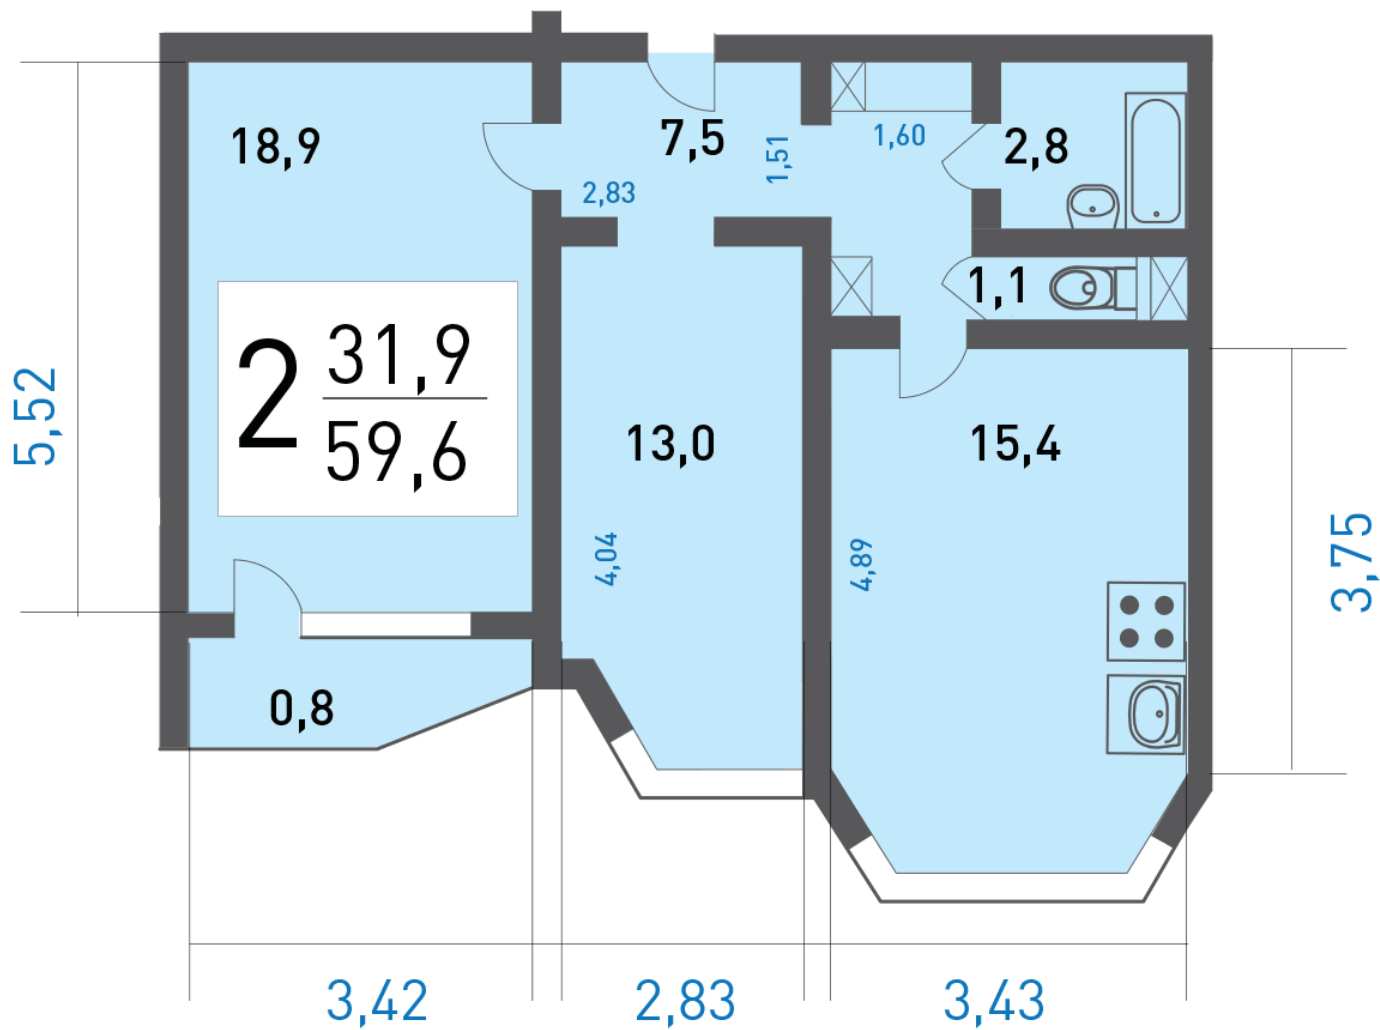

+7 985 846-23-91

Александр

Показы квартир осуществляются только в светлое время суток

www.s-in.ru

Некрасовка - Квартал 10, корпус 1-2

Москва, район Некрасовка, улица Рождественская, 33

Двухкомнатная квартира №71

Комнат	2
Площадь	59,6 м²
Стоимость	12 260 880 руб.
Секция	08
Этаж/этажность	19/25
На площадке	№3
Ипотека	Есть
Отделка	Без отделки

Ваша выгода:

Возможно УДАЛЕННОЕ проведение сделок!

Планировка

h=2,67 м

План этажа

О доме

Почтовый адрес: **Москва, район Некрасовка, улица Рождественская, 33**
Строительный адрес: **Квартал 10, корпус 1-2**
Серия дома: **П-44Т/25**
Количество секций: **8**
Этажность: **25**
Высота потолков: **2,7**
Стадия строительства: **Собственность**
Дата ГК: **4 квартал 2016**

Расположение дома