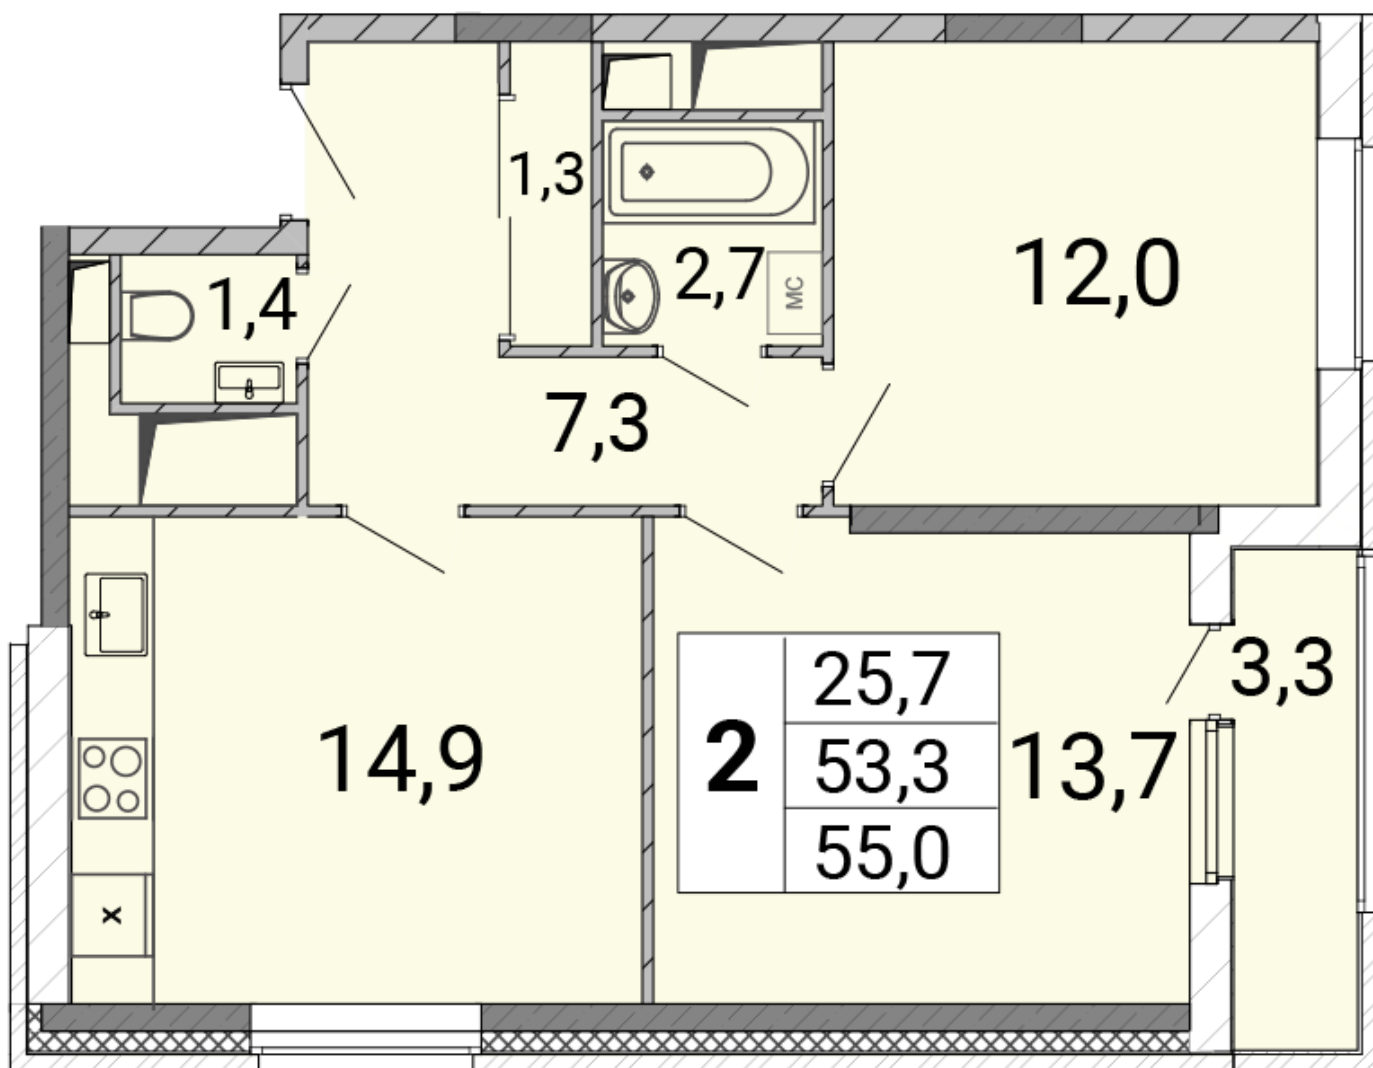

Планировка